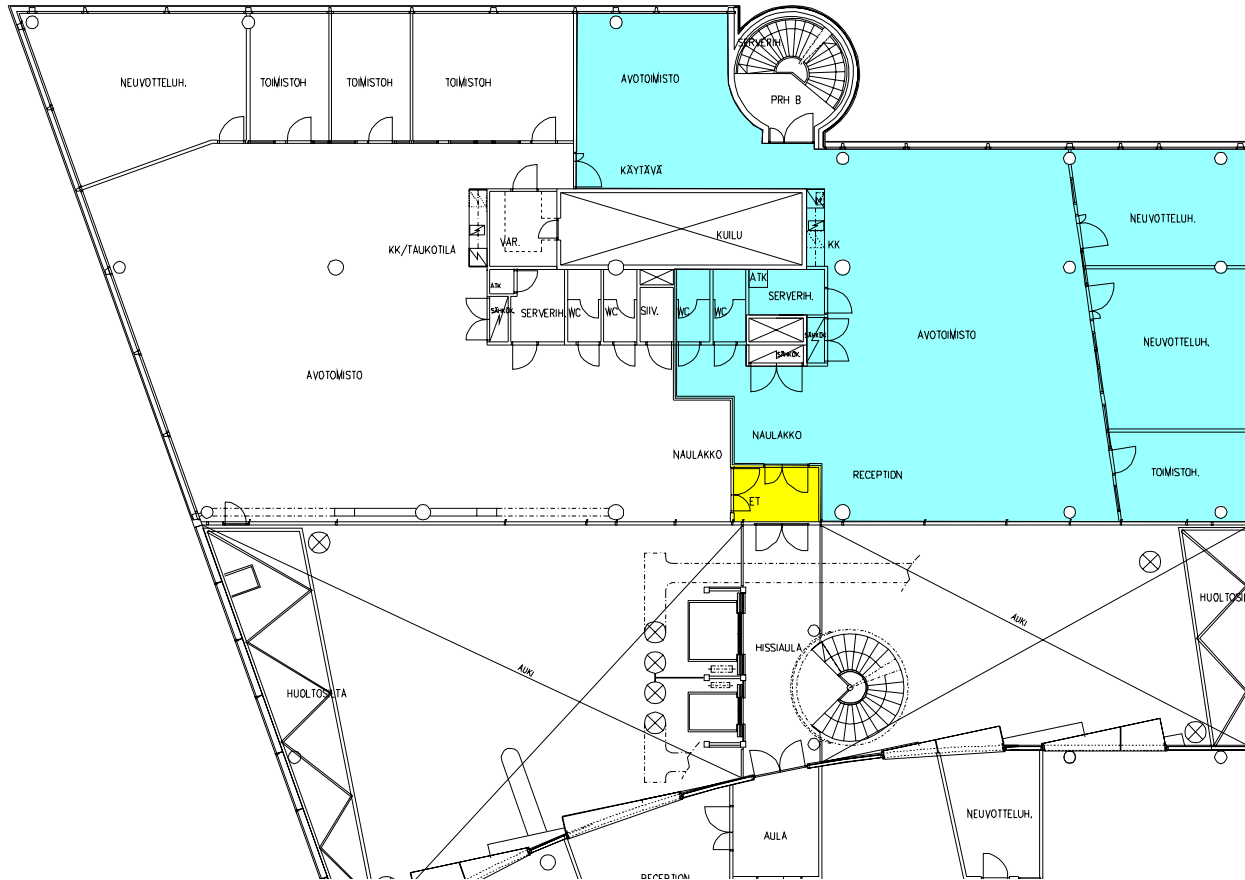

233 m2

TK

Vuokrattava ala : 235,5 m2

SKALA 1:250

HTC HELSINKI
 KOY NINA (D-TALO)
 4. kerros, pohjoispäätty

1:250
 14.01.2010

PÖYRY ARCHITECTS OY

PL 393, 00101 Helsinki Tel +358 10 335 300, Fax +358 10 335 3011
 www.poyry.com, e-mail architects.fi@poyry.com